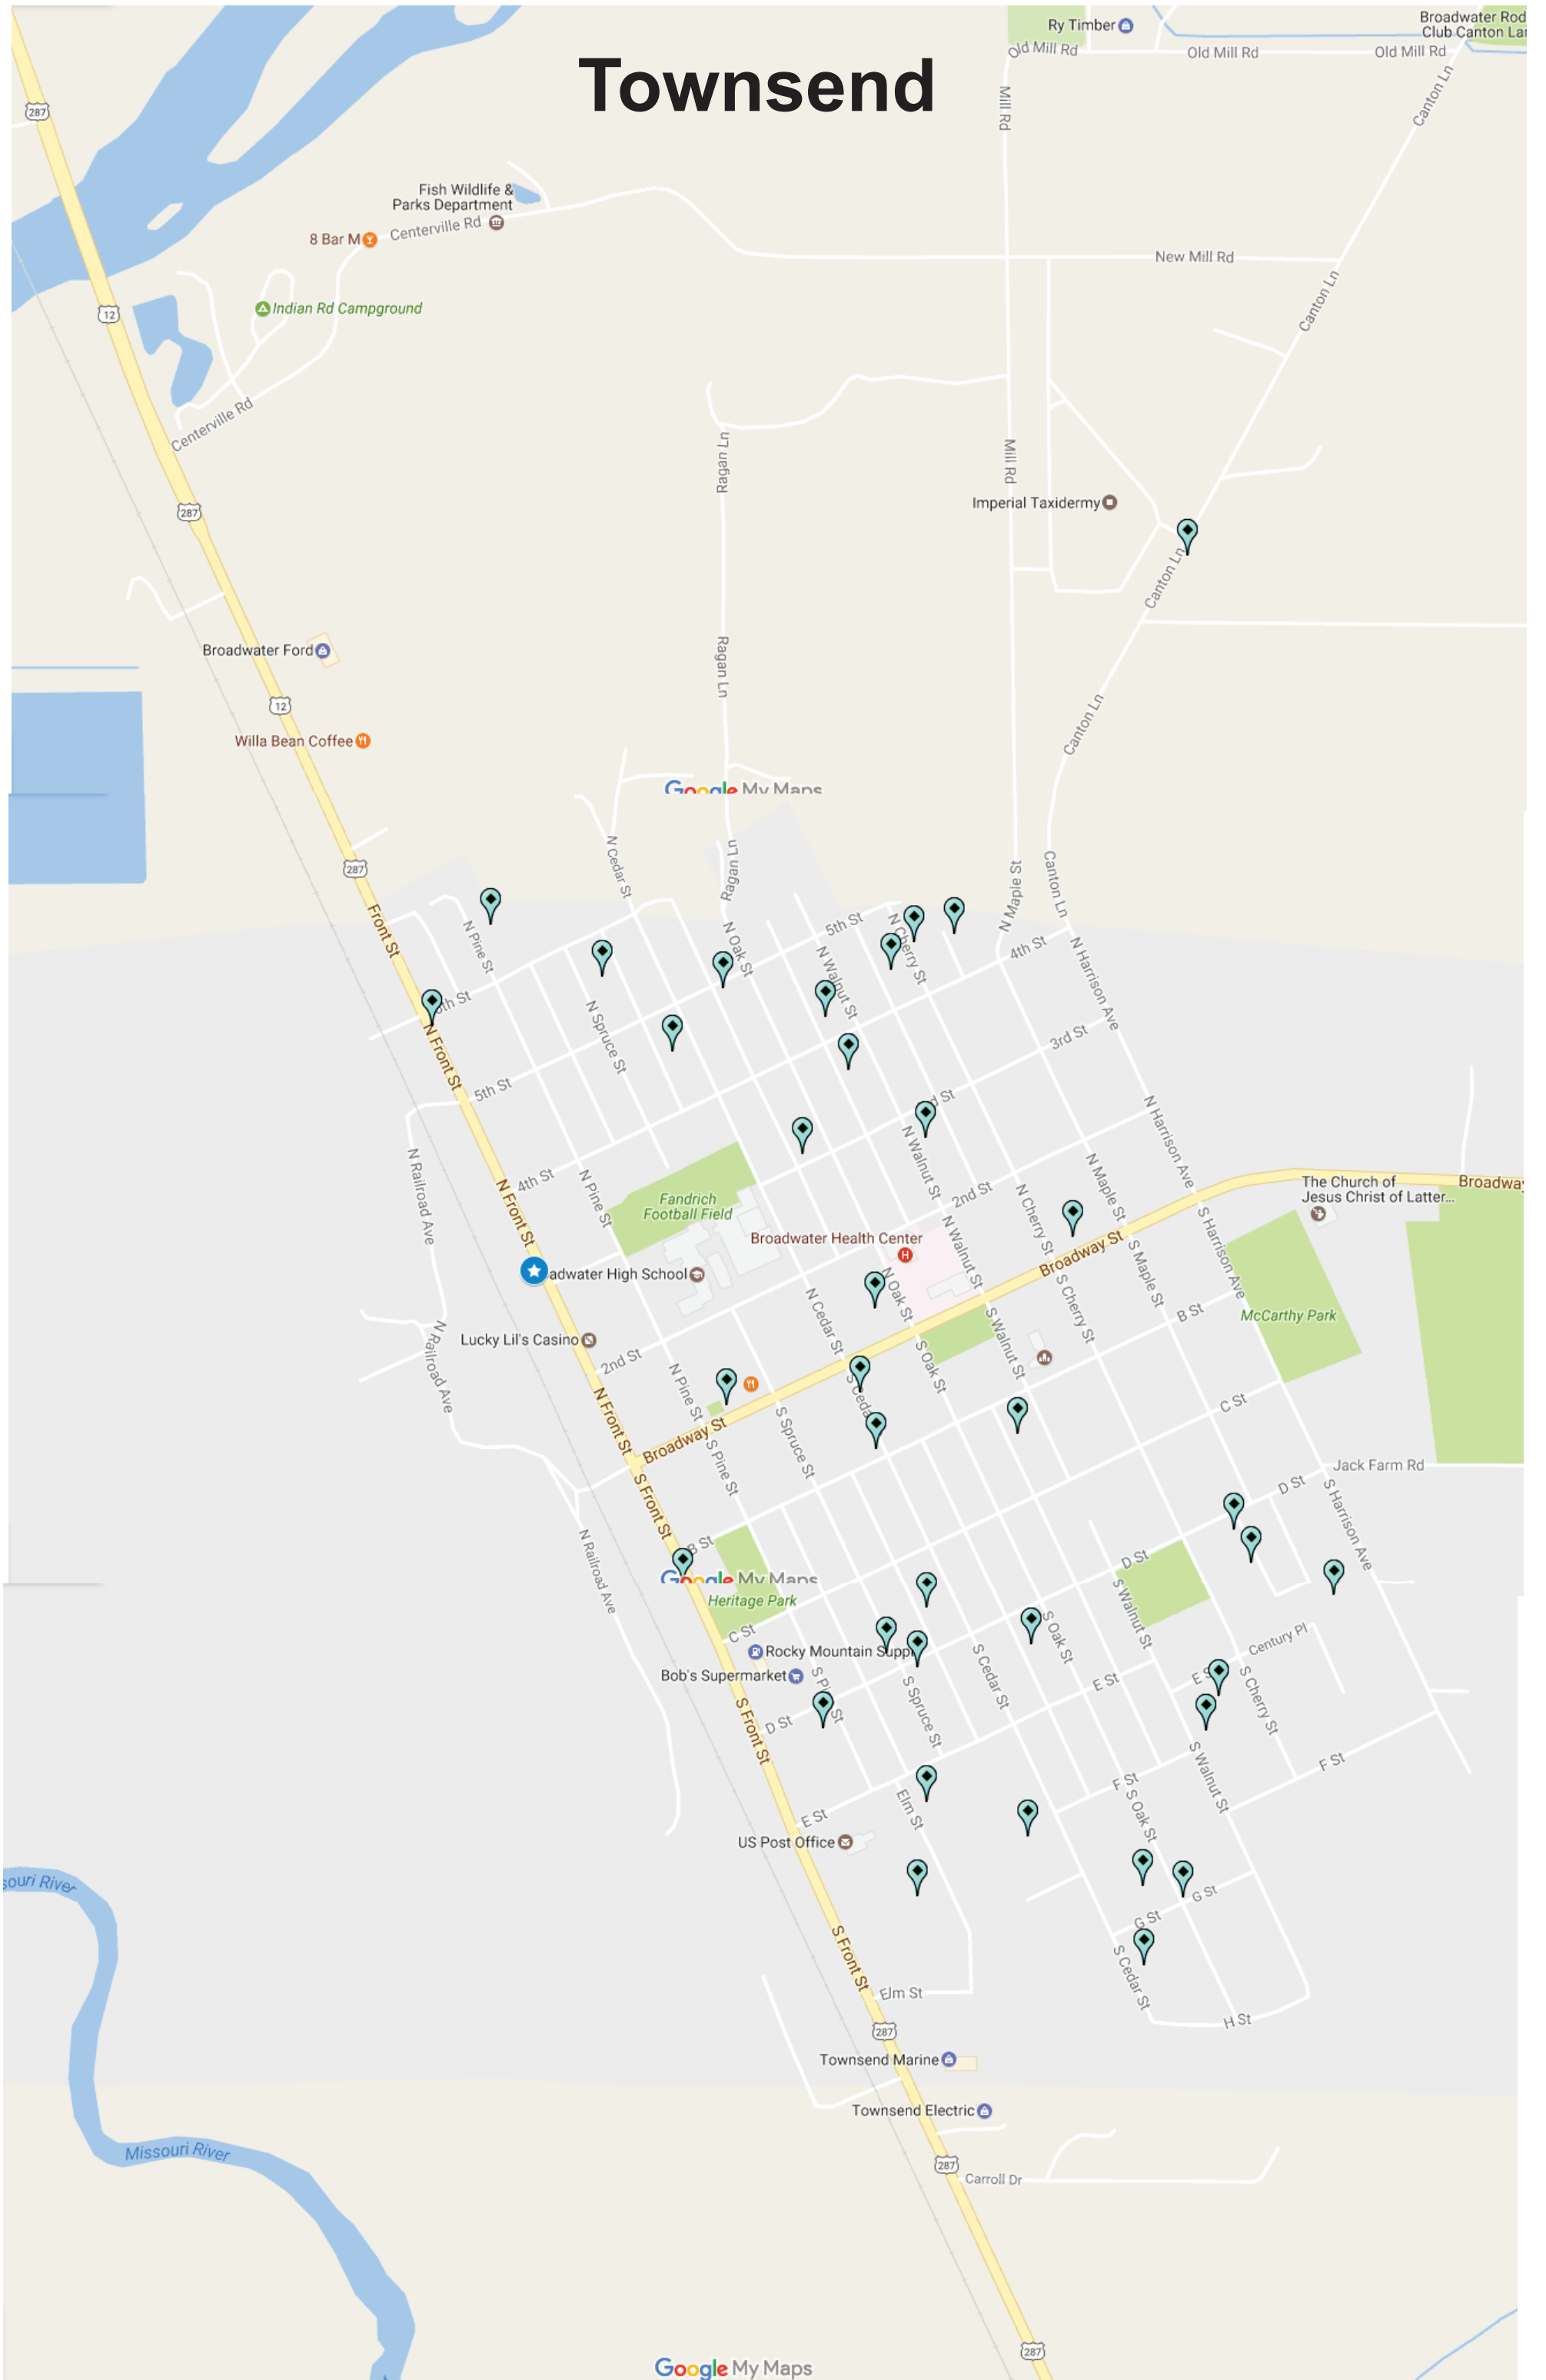

Townsend

Broadwater County Community Garage Sale June 17, 2017

2017 All Broadwater County Garage Sale locations

Address	City	ST	Zip	Misc Information
505 N. Main	Radersburg	MT	59641	Steak Dinner at 3 after yard sale
209 Broadway	Townsend	MT	59644	Fishtail
400 Broadway	Townsend	MT	59644	State Bank of Townsend
707 Broadway	Townsend	MT	59644	
75 Canton Lane	Townsend	MT	59644	
21 Cemetery Lane	Townsend	MT	59644	A Plus Storage #85
15 Doe Lane	Townsend	MT	59644	Silos area
200 E Street	Townsend	MT	59644	
510 Elm St.	Townsend	MT	59644	
305 N. Front	Townsend	MT	59644	Townsend Tree Board
210 S. Front	Townsend	MT	59644	
604 N. Front #12	Townsend	MT	59644	
413 N. Cedar	Townsend	MT	59644	
131 S. Cedar	Townsend	MT	59644	
304 S. Cedar	Townsend	MT	59644	
510 S. Cedar	Townsend	MT	59644	
703 S. Cedar	Townsend	MT	59644	
117 Centennial Lane	Townsend	MT	59644	
146 Centennial Lane	Townsend	MT	59644	
407 N. Cherry	Townsend	MT	59644	
410 N. Cherry	Townsend	MT	59644	
504 S. Cherry	Townsend	MT	59644	Estate Sale
406 S. Harrison	Townsend	MT	59644	
407 N. Maple	Townsend	MT	59644	
129 N. Oak	Townsend	MT	59644	BHC
303 N. Oak	Townsend	MT	59644	
501 N. Oak	Townsend	MT	59644	
400 S. Oak	Townsend	MT	59644	
608 S. Oak	Townsend	MT	59644	
611 S. Oak	Townsend	MT	59644	
612 N. Pine	Townsend	MT	59644	
400 S. Pine #6	Townsend	MT	59644	
9 Rodger Ct.	Townsend	MT	59644	
20 Rodger Ct.	Townsend	MT	59644	
319 S. Spruce	Townsend	MT	59644	
329 S. Spruce	Townsend	MT	59644	
516 N. Spruce	Townsend	MT	59644	
375 Stamp Mill Lane	Townsend	MT	59644	Silos area
200 N. Walnut	Townsend	MT	59644	
210 N. Walnut	Townsend	MT	59644	
313 N. Walnut	Townsend	MT	59644	
409 N. Walnut	Townsend	MT	59644	
505 S. Walnut	Townsend	MT	59644	
22 Windy Meadow Dr.	Townsend	MT	59644	
7464 Hwy 287	Townsend	MT	59644	American Patriot Storage
4165 Hwy 284	Townsend	MT	59644	
192 U S Hwy 12 E #10	Townsend	MT	59644	

**Don't forget
Radersburg**