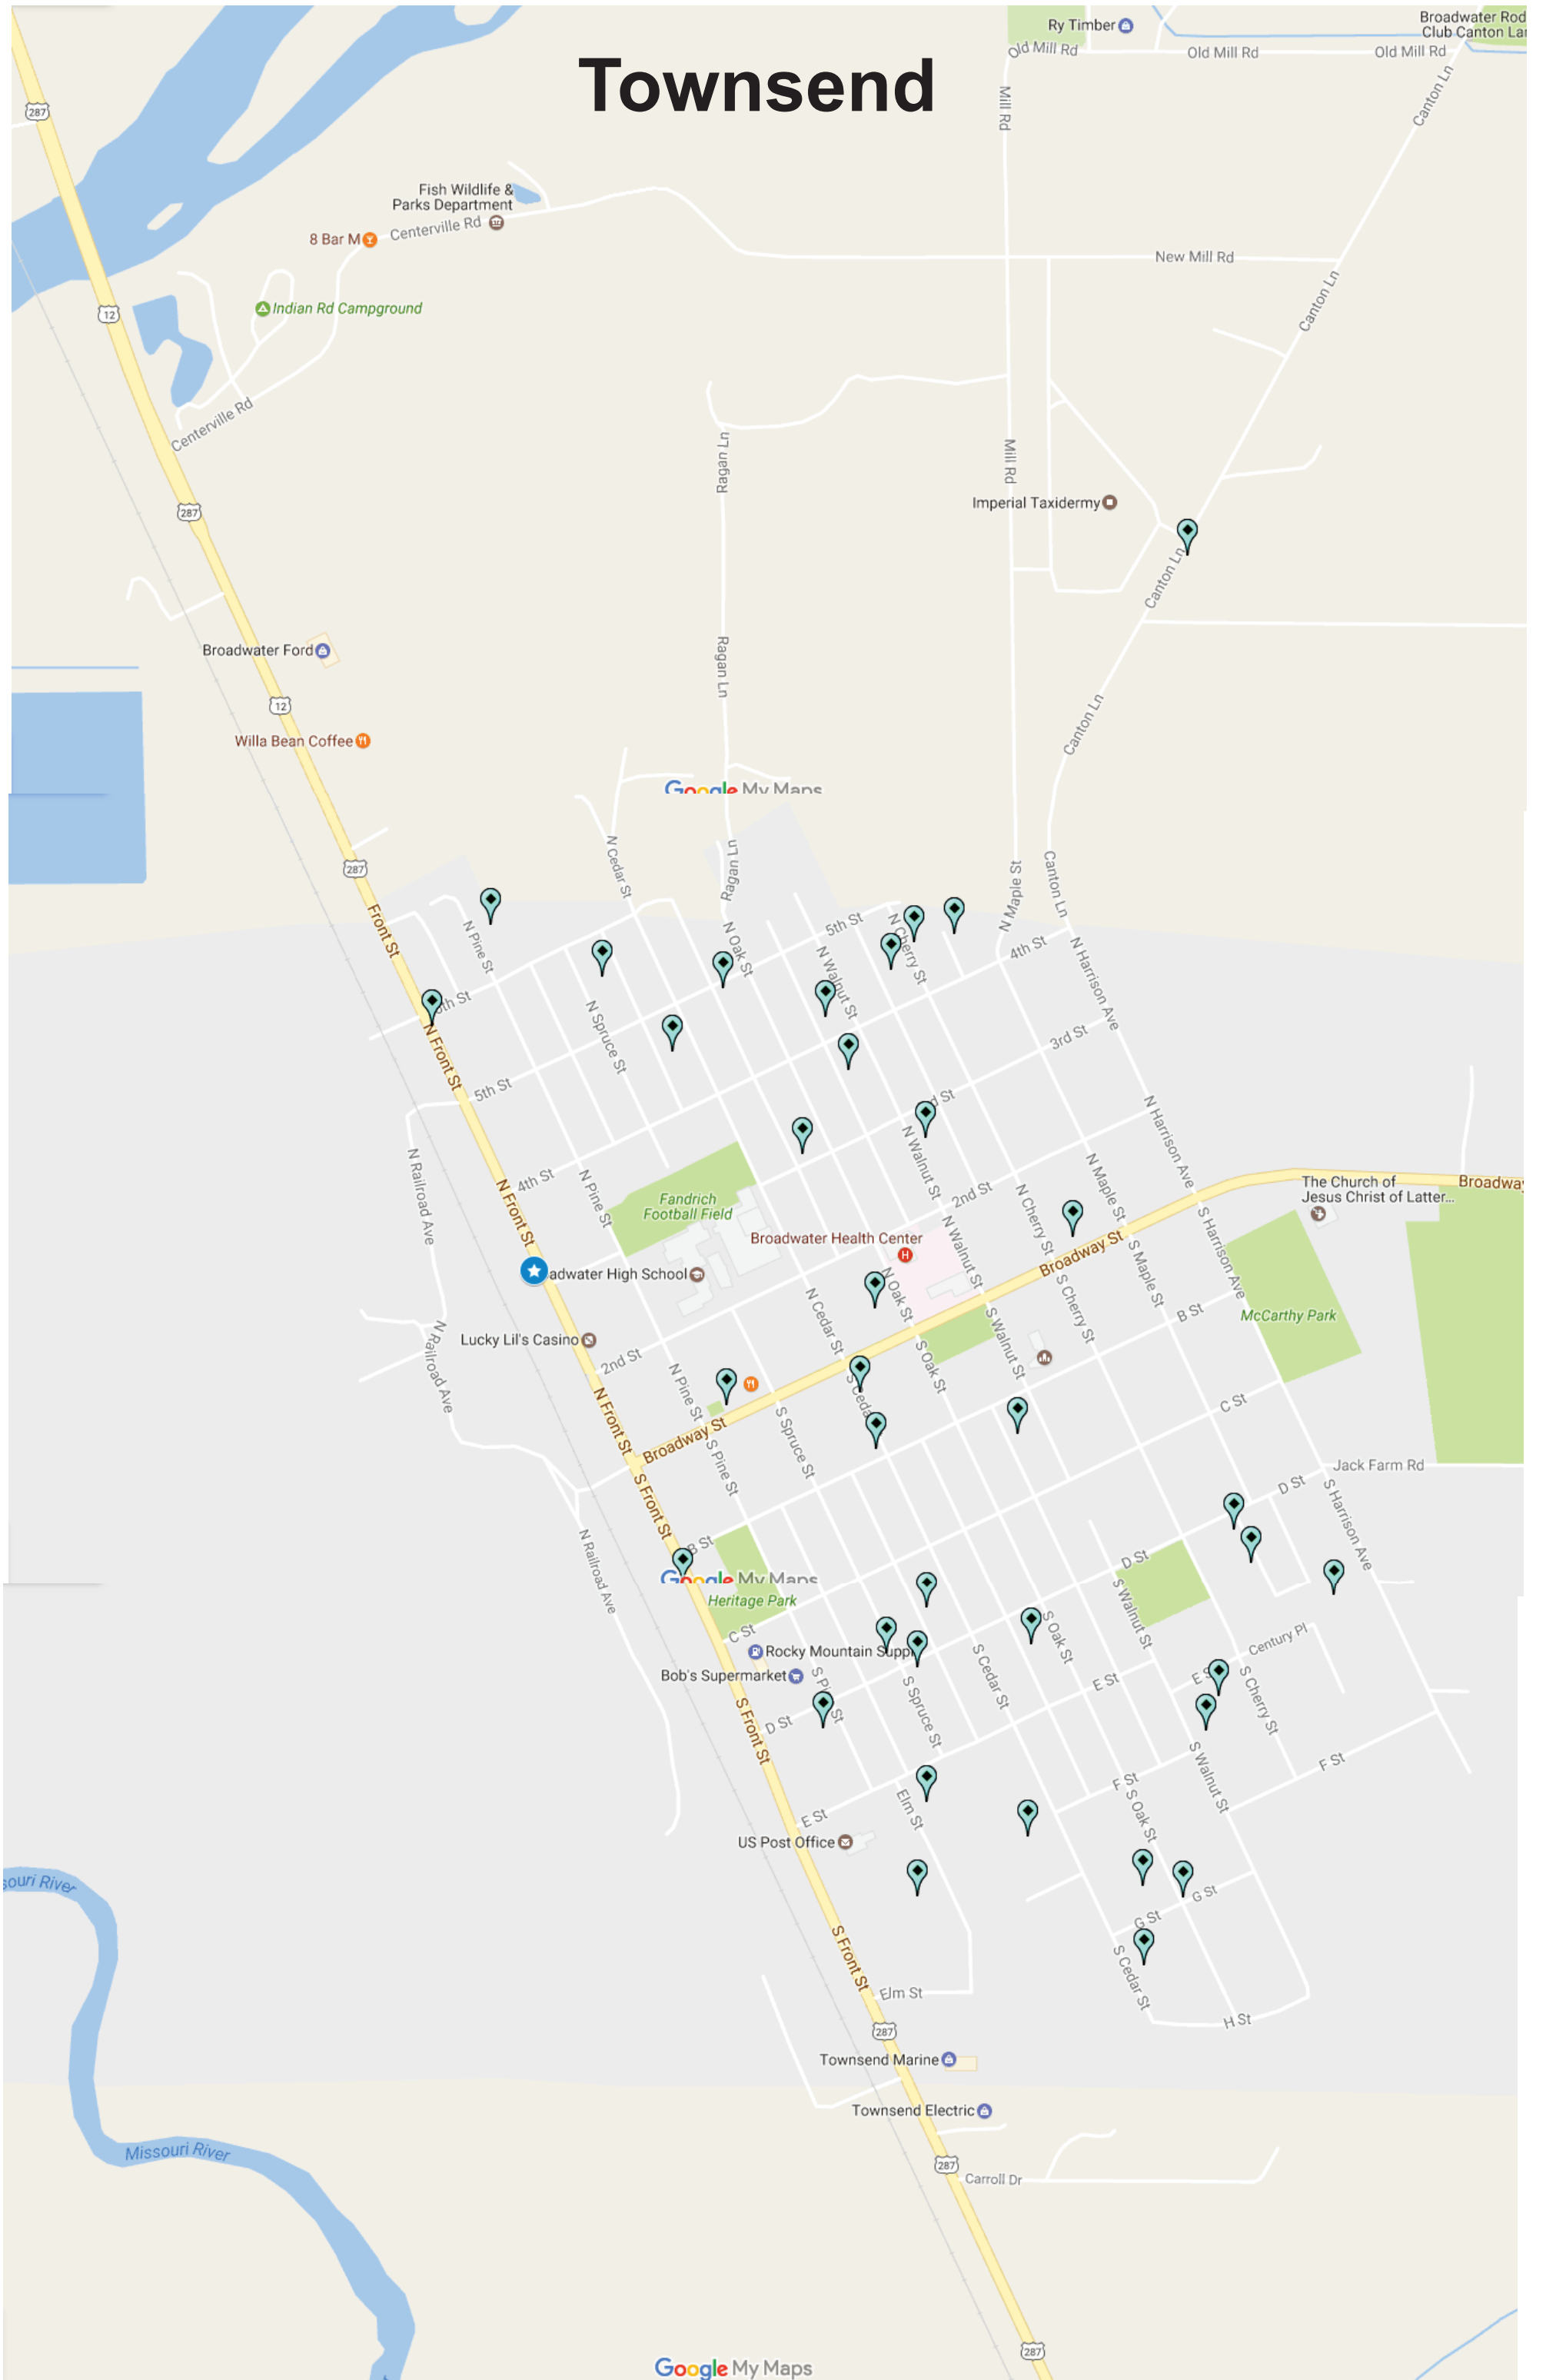

# Townsend

# Broadwater County Community Garage Sale June 17, 2017

**Townsend  
See back page**

### 2017 All Broadwater County Garage Sale locations

Address	City	ST	Zip	Misc Information
505 N. Main	Radersburg	MT	59641	Steak Dinner at 3 after yard sale
209 Broadway	Townsend	MT	59644	Fishtail
400 Broadway	Townsend	MT	59644	State Bank of Townsend
707 Broadway	Townsend	MT	59644	
75 Canton Lane	Townsend	MT	59644	
21 Cemetery Lane	Townsend	MT	59644	A Plus Storage #85
15 Doe Lane	Townsend	MT	59644	Silos area
200 E Street	Townsend	MT	59644	
510 Elm St.	Townsend	MT	59644	
305 N. Front	Townsend	MT	59644	Townsend Tree Board
210 S. Front	Townsend	MT	59644	
604 N. Front #12	Townsend	MT	59644	
413 N. Cedar	Townsend	MT	59644	
131 S. Cedar	Townsend	MT	59644	
304 S. Cedar	Townsend	MT	59644	
510 S. Cedar	Townsend	MT	59644	
703 S. Cedar	Townsend	MT	59644	
117 Centennial Lane	Townsend	MT	59644	
146 Centennial Lane	Townsend	MT	59644	
407 N. Cherry	Townsend	MT	59644	
410 N. Cherry	Townsend	MT	59644	
504 S. Cherry	Townsend	MT	59644	Estate Sale
406 S. Harrison	Townsend	MT	59644	
407 N. Maple	Townsend	MT	59644	
129 N. Oak	Townsend	MT	59644	BHC
303 N. Oak	Townsend	MT	59644	
501 N. Oak	Townsend	MT	59644	
400 S. Oak	Townsend	MT	59644	
608 S. Oak	Townsend	MT	59644	
611 S. Oak	Townsend	MT	59644	
612 N. Pine	Townsend	MT	59644	
400 S. Pine #6	Townsend	MT	59644	
9 Rodger Ct.	Townsend	MT	59644	
20 Rodger Ct.	Townsend	MT	59644	
319 S. Spruce	Townsend	MT	59644	
329 S. Spruce	Townsend	MT	59644	
516 N. Spruce	Townsend	MT	59644	
375 Stamp Mill Lane	Townsend	MT	59644	Silos area
200 N. Walnut	Townsend	MT	59644	
210 N. Walnut	Townsend	MT	59644	
313 N. Walnut	Townsend	MT	59644	
409 N. Walnut	Townsend	MT	59644	
505 S. Walnut	Townsend	MT	59644	
22 Windy Meadow Dr.	Townsend	MT	59644	
7464 Hwy 287	Townsend	MT	59644	American Patriot Storage
4165 Hwy 284	Townsend	MT	59644	
192 U S Hwy 12 E #10	Townsend	MT	59644	

**Don't forget  
Radersburg**