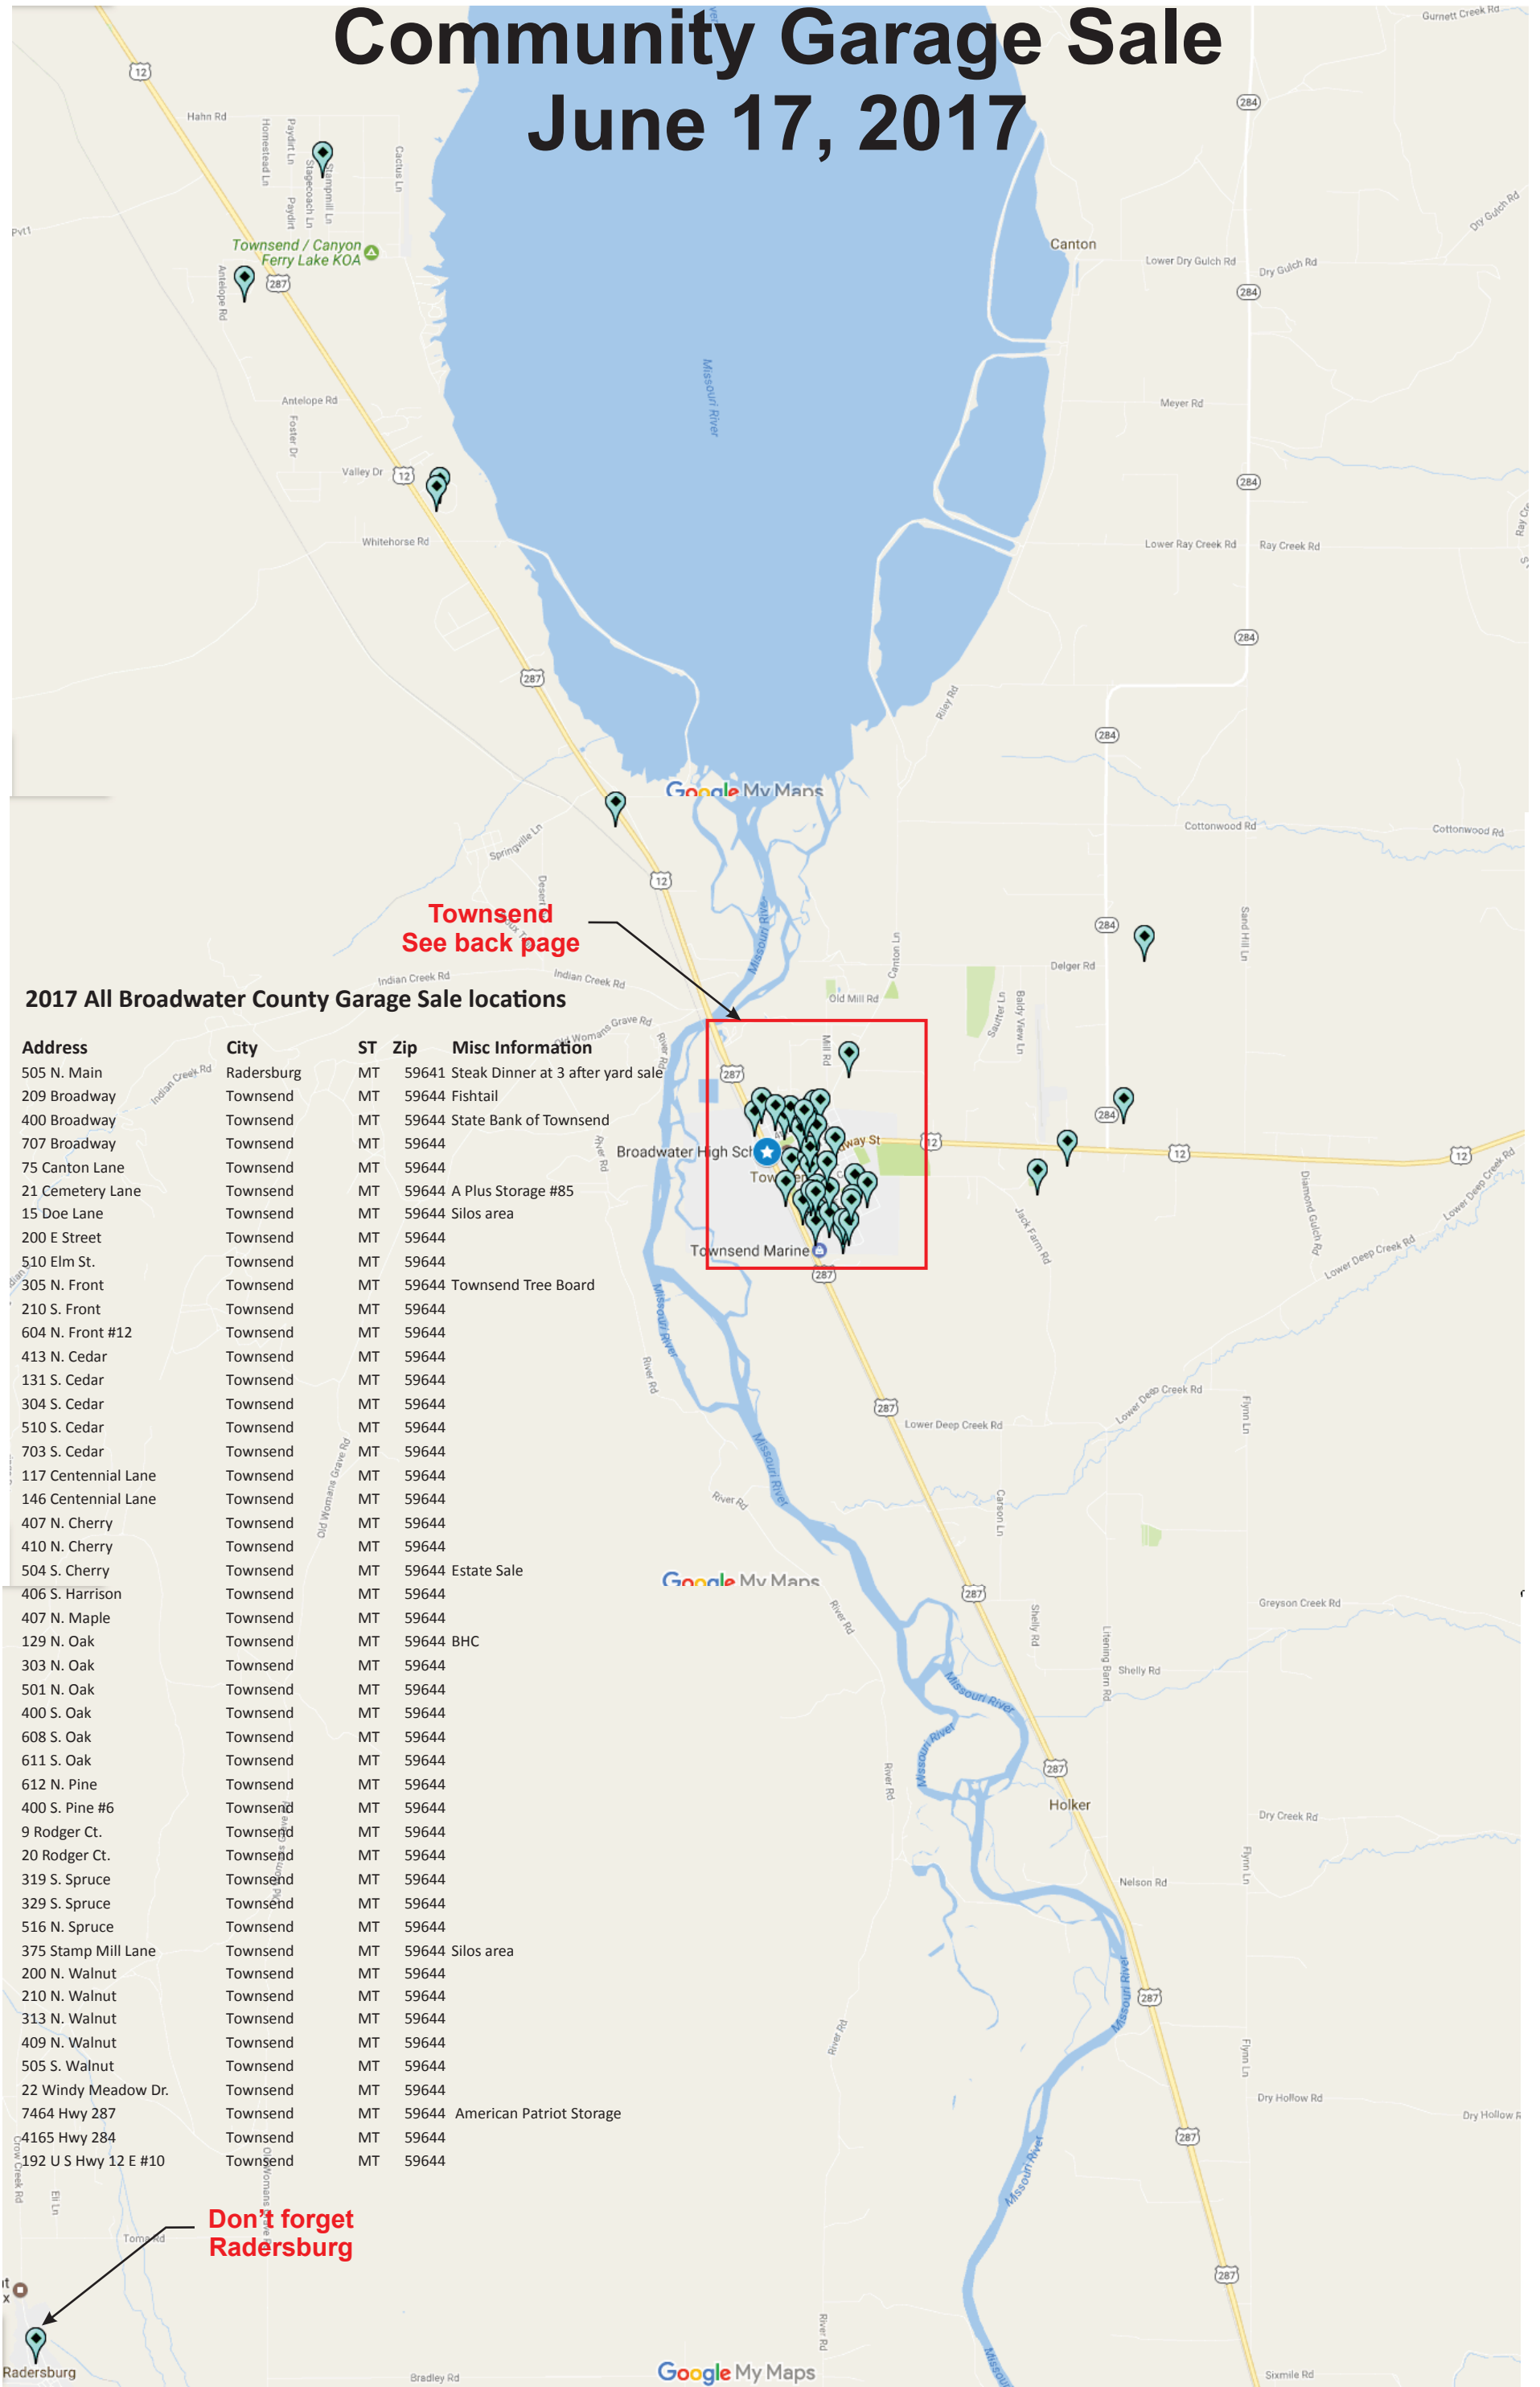

Townsend

Broadwater County Community Garage Sale June 17, 2017

2017 All Broadwater County Garage Sale locations

Address	City	ST	Zip	Misc Information
505 N. Main	Radersburg	MT	59641	Steak Dinner at 3 after yard sale
209 Broadway	Townsend	MT	59644	Fishtail
400 Broadway	Townsend	MT	59644	State Bank of Townsend
707 Broadway	Townsend	MT	59644	
75 Canton Lane	Townsend	MT	59644	
21 Cemetery Lane	Townsend	MT	59644	A Plus Storage #85
15 Doe Lane	Townsend	MT	59644	Silos area
200 E Street	Townsend	MT	59644	
510 Elm St.	Townsend	MT	59644	
305 N. Front	Townsend	MT	59644	Townsend Tree Board
210 S. Front	Townsend	MT	59644	
604 N. Front #12	Townsend	MT	59644	
413 N. Cedar	Townsend	MT	59644	
131 S. Cedar	Townsend	MT	59644	
304 S. Cedar	Townsend	MT	59644	
510 S. Cedar	Townsend	MT	59644	
703 S. Cedar	Townsend	MT	59644	
117 Centennial Lane	Townsend	MT	59644	
146 Centennial Lane	Townsend	MT	59644	
407 N. Cherry	Townsend	MT	59644	
410 N. Cherry	Townsend	MT	59644	
504 S. Cherry	Townsend	MT	59644	Estate Sale
406 S. Harrison	Townsend	MT	59644	
407 N. Maple	Townsend	MT	59644	
129 N. Oak	Townsend	MT	59644	BHC
303 N. Oak	Townsend	MT	59644	
501 N. Oak	Townsend	MT	59644	
400 S. Oak	Townsend	MT	59644	
608 S. Oak	Townsend	MT	59644	
611 S. Oak	Townsend	MT	59644	
612 N. Pine	Townsend	MT	59644	
400 S. Pine #6	Townsend	MT	59644	
9 Rodger Ct.	Townsend	MT	59644	
20 Rodger Ct.	Townsend	MT	59644	
319 S. Spruce	Townsend	MT	59644	
329 S. Spruce	Townsend	MT	59644	
516 N. Spruce	Townsend	MT	59644	
375 Stamp Mill Lane	Townsend	MT	59644	Silos area
200 N. Walnut	Townsend	MT	59644	
210 N. Walnut	Townsend	MT	59644	
313 N. Walnut	Townsend	MT	59644	
409 N. Walnut	Townsend	MT	59644	
505 S. Walnut	Townsend	MT	59644	
22 Windy Meadow Dr.	Townsend	MT	59644	
7464 Hwy 287	Townsend	MT	59644	American Patriot Storage
4165 Hwy 284	Townsend	MT	59644	
192 U S Hwy 12 E #10	Townsend	MT	59644	

**Don't forget
Radersburg**