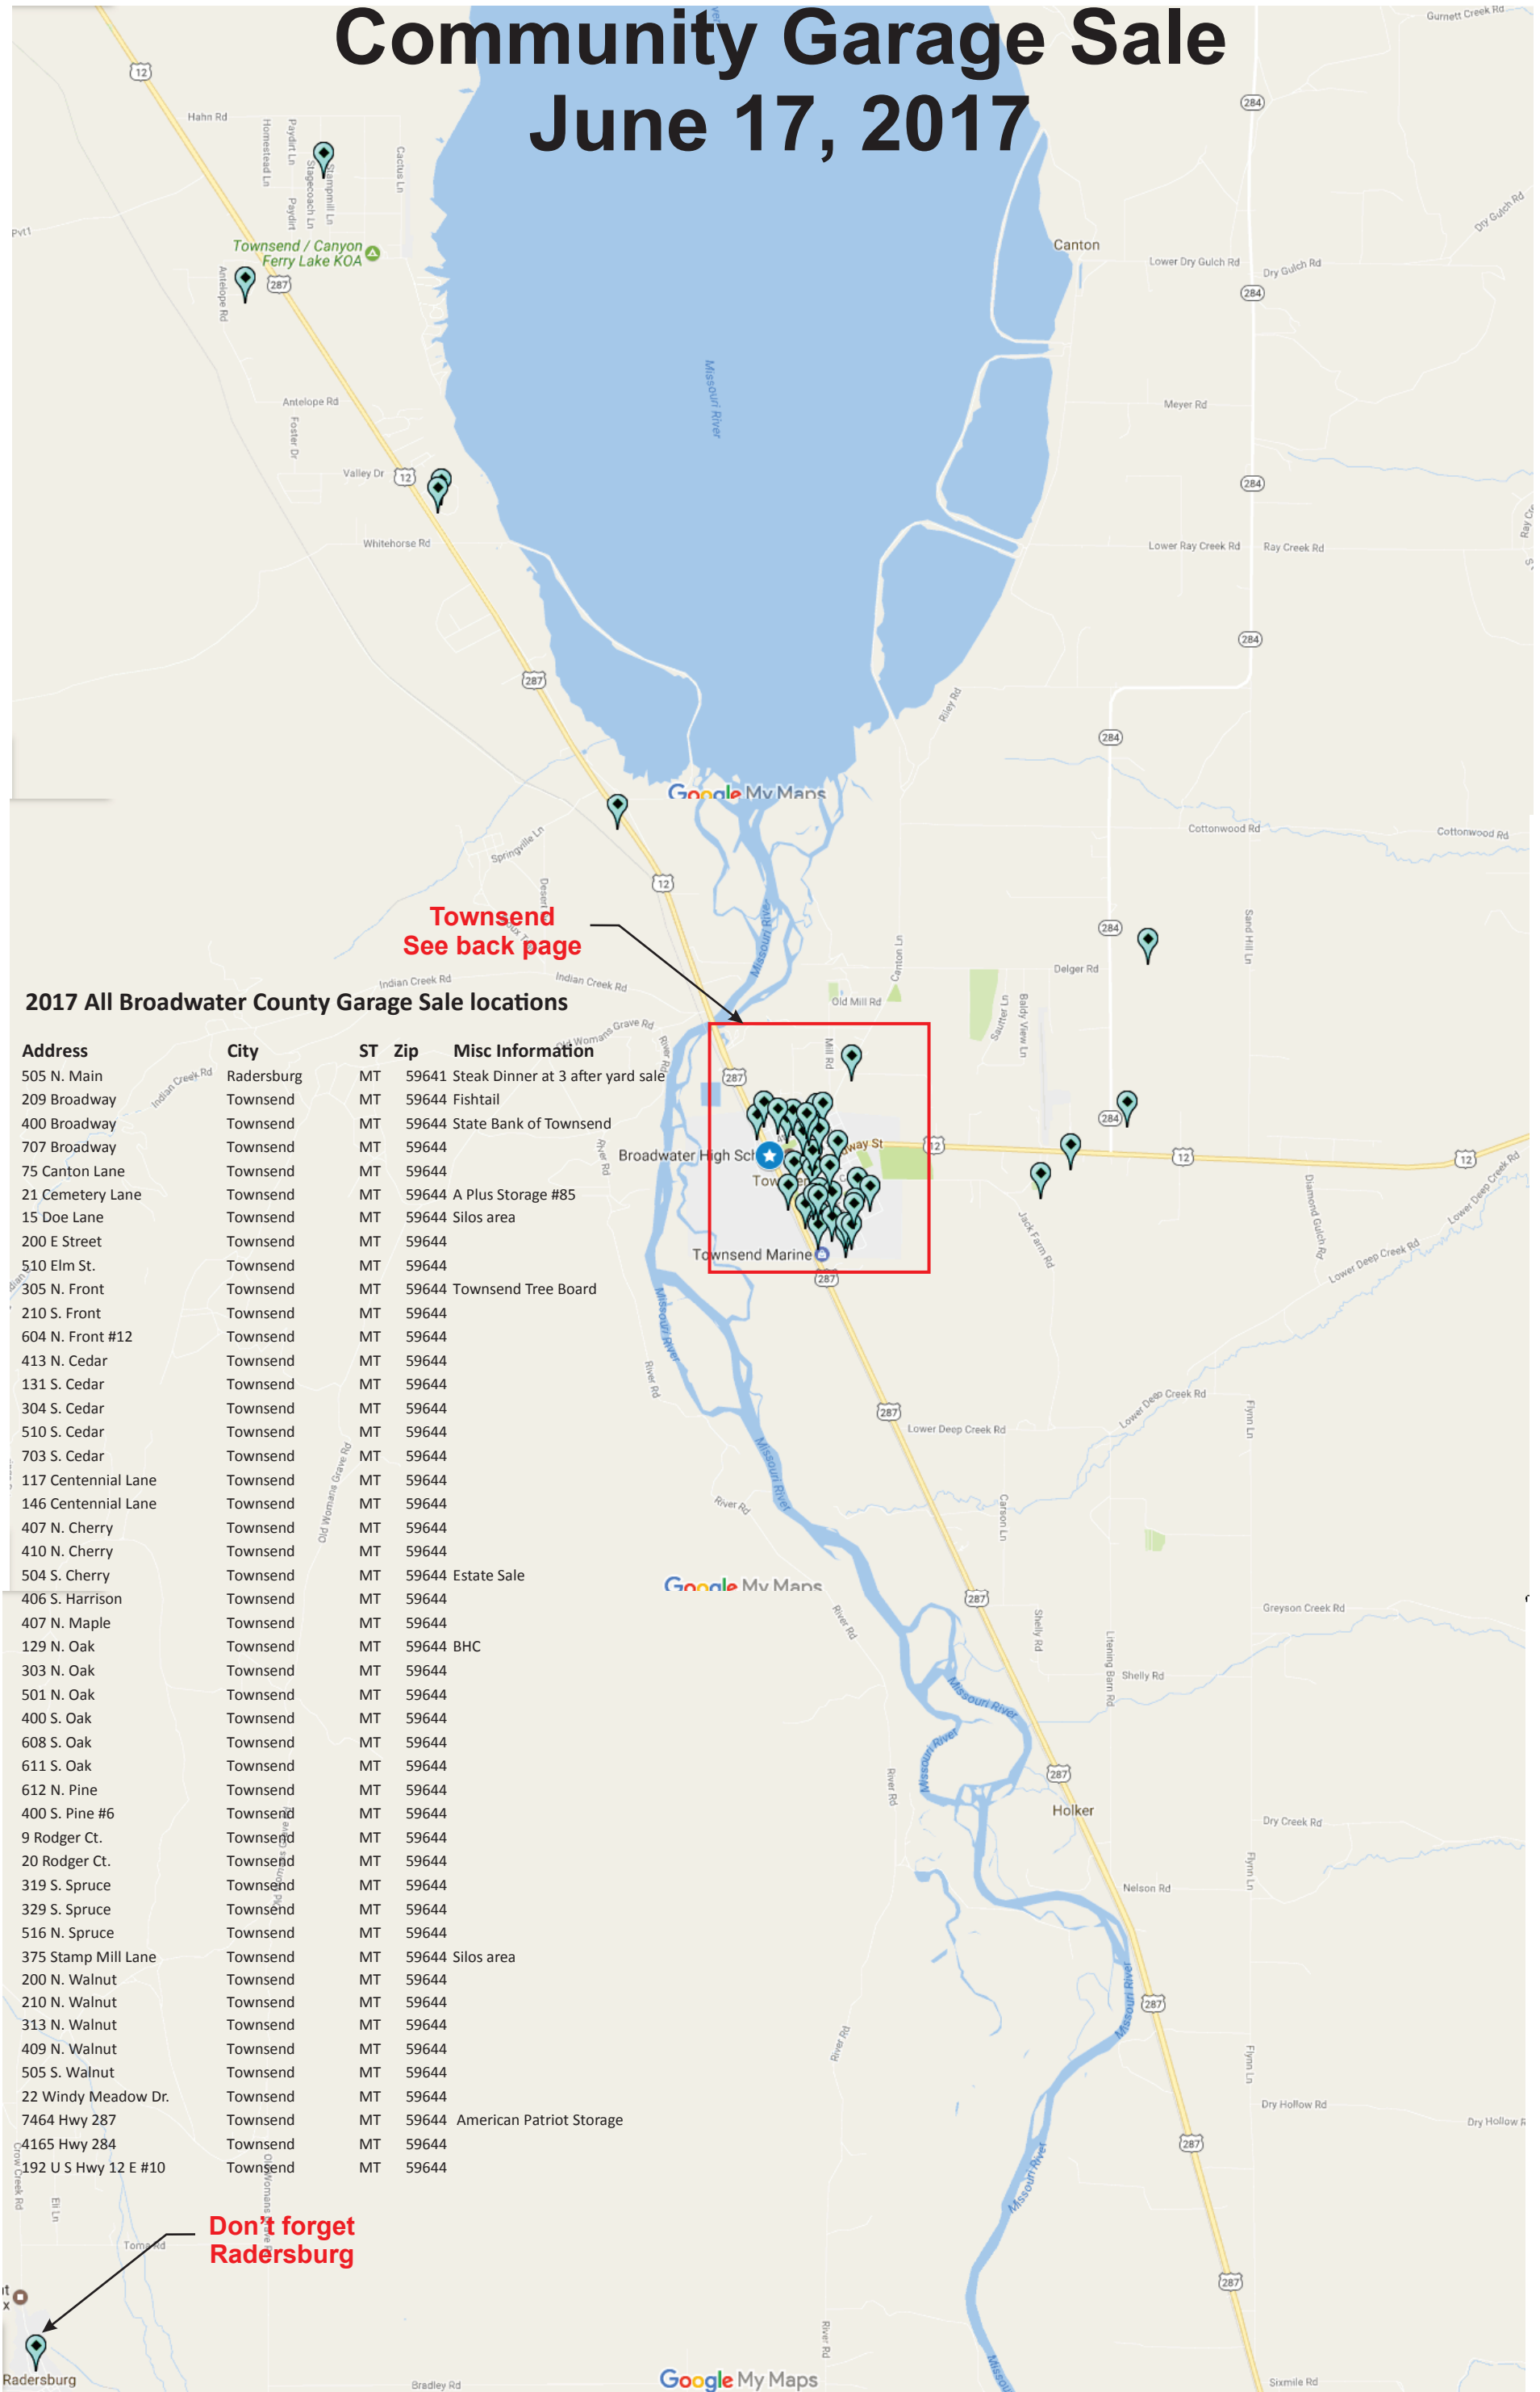

# Townsend

# Broadwater County Community Garage Sale June 17, 2017

**Townsend  
See back page**

### 2017 All Broadwater County Garage Sale locations

Address	City	ST	Zip	Misc Information
505 N. Main	Radersburg	MT	59641	Steak Dinner at 3 after yard sale
209 Broadway	Townsend	MT	59644	Fishtail
400 Broadway	Townsend	MT	59644	State Bank of Townsend
707 Broadway	Townsend	MT	59644	
75 Canton Lane	Townsend	MT	59644	
21 Cemetery Lane	Townsend	MT	59644	A Plus Storage #85
15 Doe Lane	Townsend	MT	59644	Silos area
200 E Street	Townsend	MT	59644	
510 Elm St.	Townsend	MT	59644	
305 N. Front	Townsend	MT	59644	Townsend Tree Board
210 S. Front	Townsend	MT	59644	
604 N. Front #12	Townsend	MT	59644	
413 N. Cedar	Townsend	MT	59644	
131 S. Cedar	Townsend	MT	59644	
304 S. Cedar	Townsend	MT	59644	
510 S. Cedar	Townsend	MT	59644	
703 S. Cedar	Townsend	MT	59644	
117 Centennial Lane	Townsend	MT	59644	
146 Centennial Lane	Townsend	MT	59644	
407 N. Cherry	Townsend	MT	59644	
410 N. Cherry	Townsend	MT	59644	
504 S. Cherry	Townsend	MT	59644	Estate Sale
406 S. Harrison	Townsend	MT	59644	
407 N. Maple	Townsend	MT	59644	
129 N. Oak	Townsend	MT	59644	BHC
303 N. Oak	Townsend	MT	59644	
501 N. Oak	Townsend	MT	59644	
400 S. Oak	Townsend	MT	59644	
608 S. Oak	Townsend	MT	59644	
611 S. Oak	Townsend	MT	59644	
612 N. Pine	Townsend	MT	59644	
400 S. Pine #6	Townsend	MT	59644	
9 Rodger Ct.	Townsend	MT	59644	
20 Rodger Ct.	Townsend	MT	59644	
319 S. Spruce	Townsend	MT	59644	
329 S. Spruce	Townsend	MT	59644	
516 N. Spruce	Townsend	MT	59644	
375 Stamp Mill Lane	Townsend	MT	59644	Silos area
200 N. Walnut	Townsend	MT	59644	
210 N. Walnut	Townsend	MT	59644	
313 N. Walnut	Townsend	MT	59644	
409 N. Walnut	Townsend	MT	59644	
505 S. Walnut	Townsend	MT	59644	
22 Windy Meadow Dr.	Townsend	MT	59644	
7464 Hwy 287	Townsend	MT	59644	American Patriot Storage
4165 Hwy 284	Townsend	MT	59644	
192 U S Hwy 12 E #10	Townsend	MT	59644	

**Don't forget  
Radersburg**